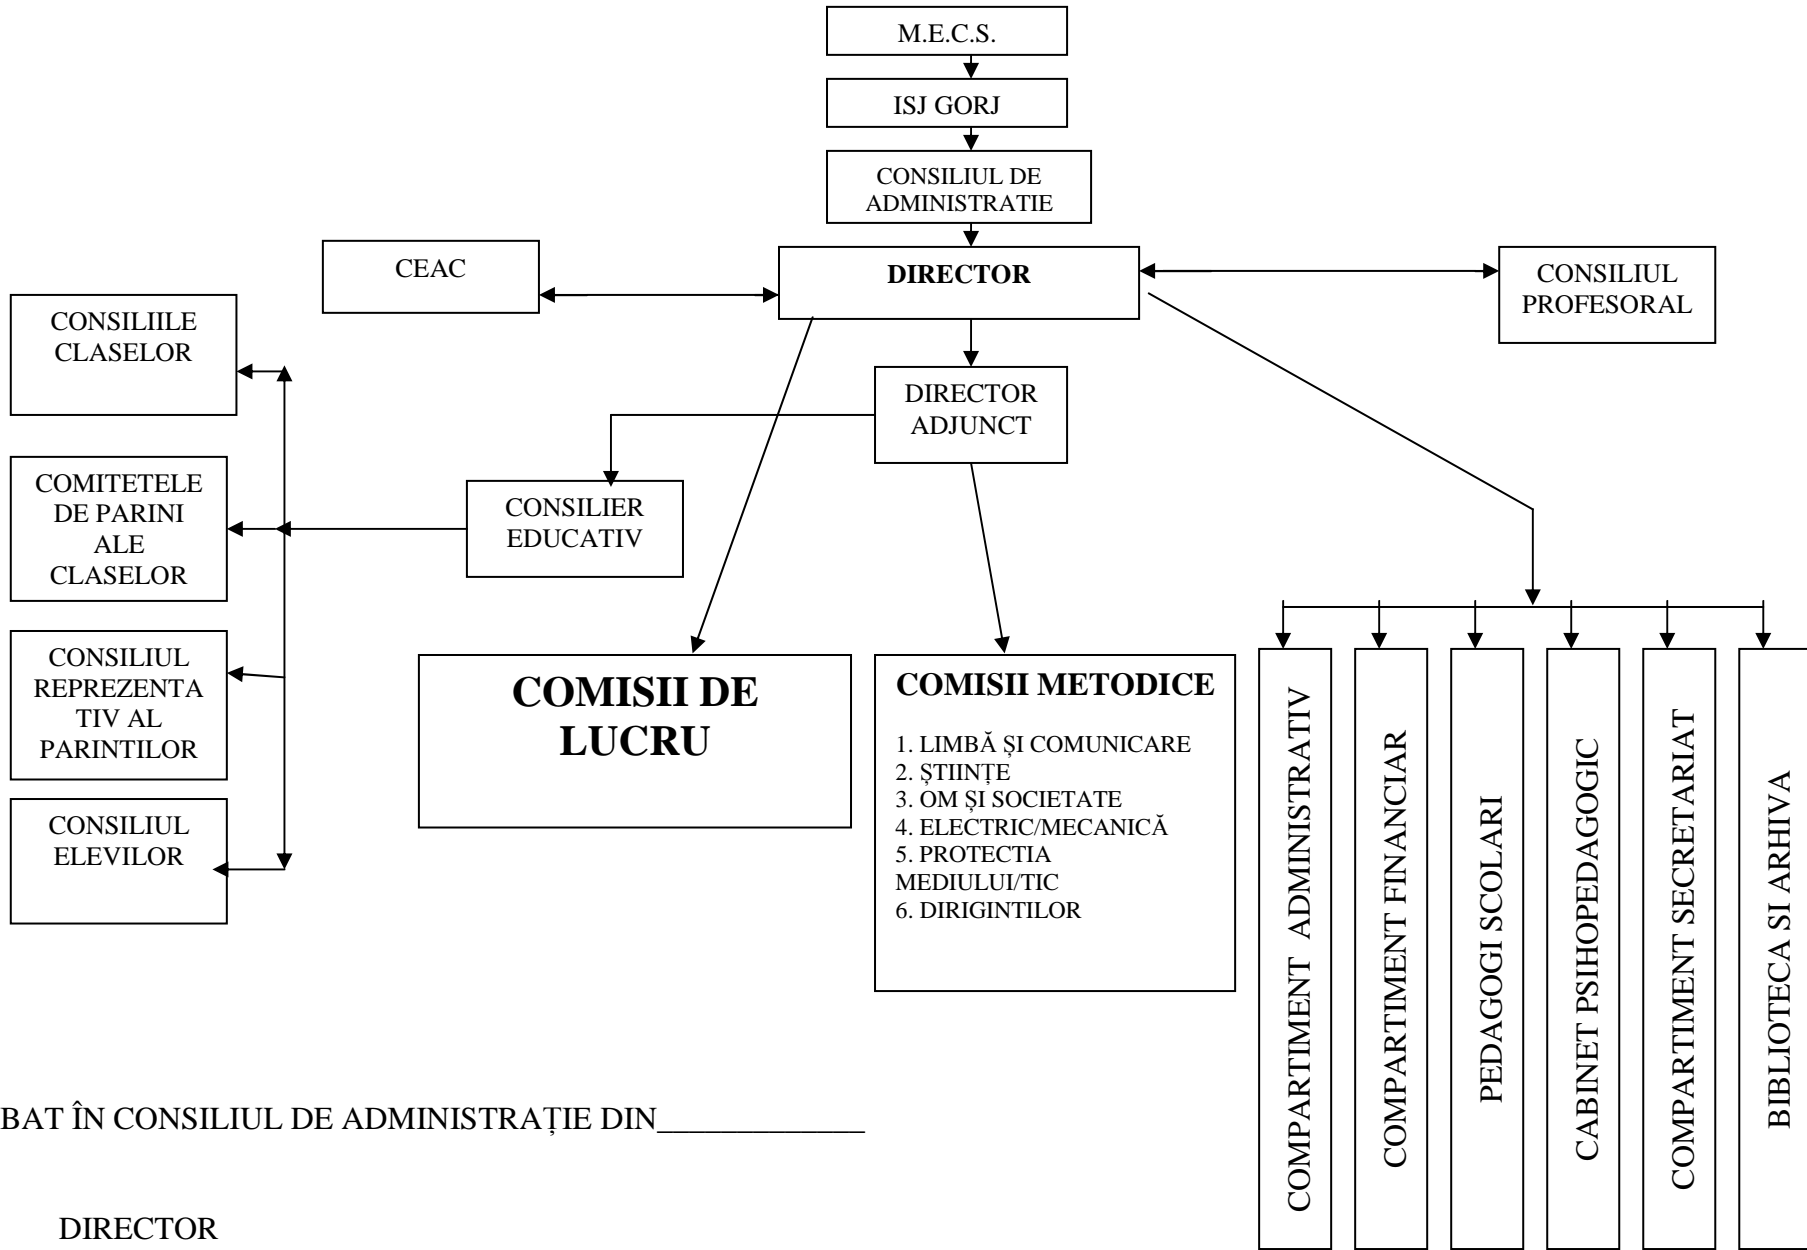

ORGANIGRAMA COLEGIUL TEHNIC NR. 2 TG-JIU

APROBAT ÎN CONSILIUL DE ADMINISTRAȚIE DIN _____

DIRECTOR
PROF. MERGEA TEODOR